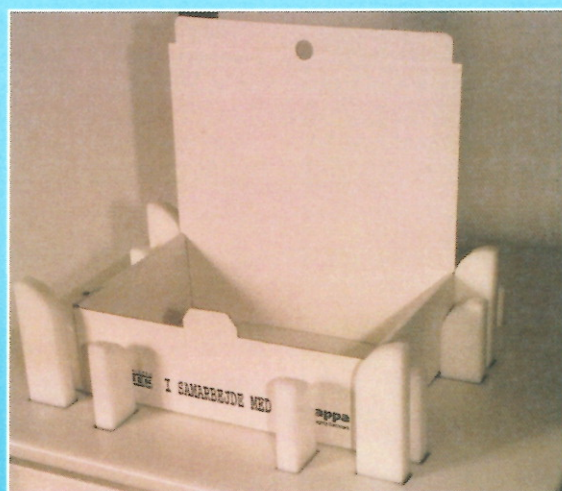

VestTech ApS

Egebjerg Landevej 93 • Vesterhede • DK-7250 Hejnsvig
Tlf. 7533 6633 • Fax. 7533 6623 • www.vesttech.dk • E-mail: vesttech@vesttech.dk