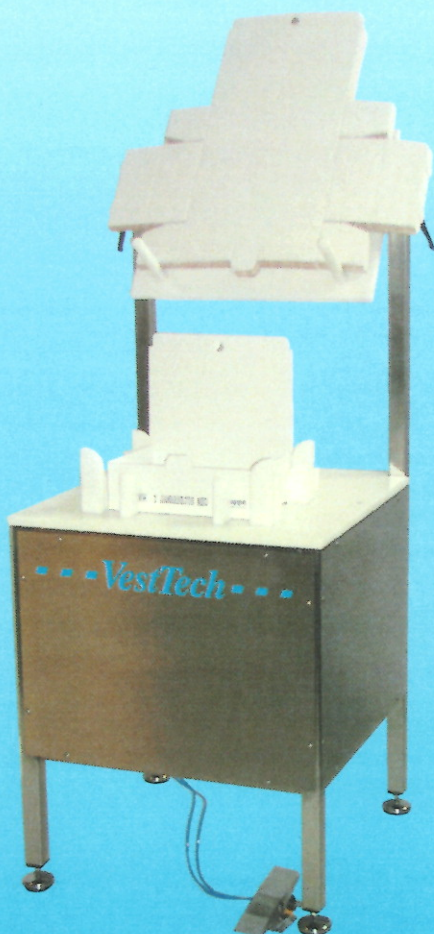

VestTech ApS

Egebjerg Landevej 93 • Vesterhede • DK-7250 Hejnsvig
Tlf. 7533 6633 • Fax. 7533 6623 • www.vesttech.dk • E-mail: vesttech@vesttech.dk